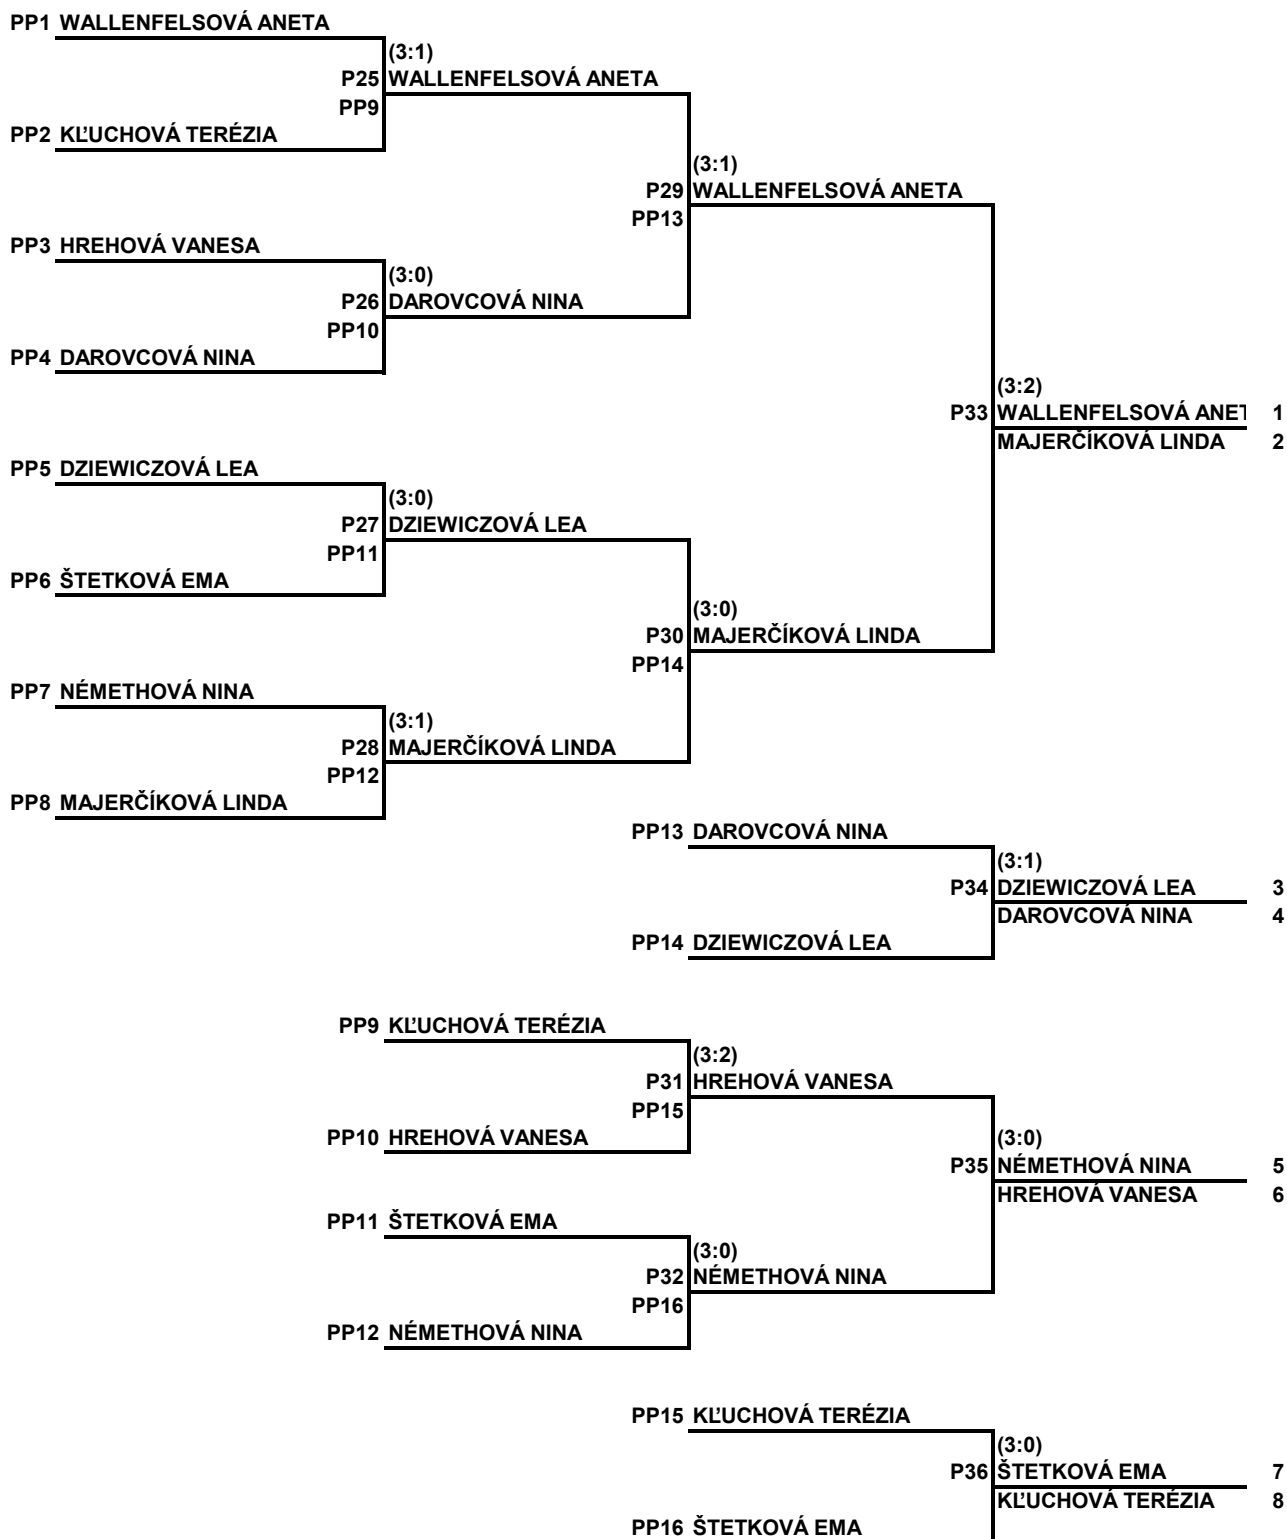

koš		Druhý stupeň K.O.	Katégorie:	mladšie žiačky			
0	A1	1	WALLENFELSOVÁ ANETA	TTC POVAŽSKÁ BYSTRICA	(:)		
4	X	2	X	X		K1	WALLENFELSOVÁ ANETA
4	B2	3	FRANDOFEROVÁ SARA	ŠKST HUMENNE	(3:1)		
3	L1	4	BIKSADSKÁ EMA	STK ZŠ NA BIELENISKU PEZINOK		K2	FRANDOFEROVÁ SARA
3	E2	5	VANIŠOVÁ VANDA	STK ZŠ NA BIELENISKU PEZINOK	(3:2)		
4	K2	6	KABÁTOVÁ ALEXANDRA	STKM PODLAVICE		K3	KABÁTOVÁ ALEXANDRA
4	X	7	X	X	(:)		
2	G1	8	KL'UCHOVÁ TERÉZIA	ŠKST RUŽOMBEROK		K4	KL'UCHOVÁ TERÉZIA
2	H1	9	HREHOVÁ VANESA	MŠK VSTK VRANOV NAD TOPL'OU	(:)		
4	X	10	X	X		K5	HREHOVÁ VANESA
4	C2	11	KUBJATKOVÁ ALICA	MSK ČADCA	(3:1)		
3	I1	12	BOHÁČOVÁ SABĪNA	MŠK VSTK VRANOV NAD TOPL'OU		K6	KUBJATKOVÁ ALICA
3	J1	13	ĎUTMENTOVÁ KARIN	ŠK ORION BELÁ NAD CIROCHOU	(3:2)		
4	F2	14	KORF CAROLINA	ŠK PRIEVIDZA		K7	KORF CAROLINA
4	X	15	X	X	(:)		
DI	D1	16	DAROVCOVÁ NINA	ŠKST KARLOVA VES		K8	DAROVCOVÁ NINA
1	C1	17	DZIEWICZOVÁ LEA	ŠKST RUŽOMBEROK	(:)		
4	X	18	X	X		K9	DZIEWICZOVÁ LEA
4	H2	19	KRAJČIOVÁ VERONIKA	ŠKST RUŽOMBEROK	(3:1)		
3	I2	20	STRAKOVÁ JANKA	STK ZŠ NA BIELENISKU PEZINOK		K10	KRAJČIOVÁ VERONIKA
3	K1	21	ŠTETKOVÁ EMA	STK LUČENEC - KALINOVO	(3:0)		
4	A2	22	MOLNÁROVÁ EMMA	ŠKST JUNIOR MICHAL NA OSTROVE		K11	ŠTETKOVÁ EMA
4	X	23	X	X	(:)		
2	E1	24	BITOOVÁ MICHAELA	STK LOKOMOTIVA KOŠICE		K12	BITOOVÁ MICHAELA
2	F1	25	NÉMETHOVÁ NINA	STO VALALIKY	(:)		
4	X	26	X	X		K13	NÉMETHOVÁ NINA
4	D2	27	POLÁKOVÁ ALEXANDRA	TJ POKROK KOMÁRNO	(3:2)		
3	J2	28	DIKOVÁ BIANKA	ŠK PRIEVIDZA		K14	POLÁKOVÁ ALEXANDRA
3	L2	29	SABOLOVÁ LAURA	KAC JEDNOTA KOŠICE	(3:2)		
4	G2	30	DADEJOVÁ NELA	ŠKST HUMENNE		K15	DADEJOVÁ NELA
4	X	31	X	X	(:)		
0	B1	32	MAJERCÍKOVÁ LINDA	MŠK ŽIAR/HRONOM		K16	MAJERCÍKOVÁ LINDA